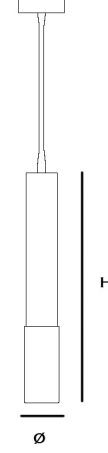

WORLD

Özellikler

Ürün İsmi : WORLD

Ürün Kodu : BZW371885

Materyal: Masif Ahşap - Alüminyum

Renk: Ceviz - Meşe - Naturel - Kestane

Ürün Ölçüleri (mm): Ø55 H:260

Işık Kaynağı: G-10

Işık Rengi: 2700K - 3000K - 4000K - 6000K

CRI:

Gerilim AC: 110-240V / 50-60 Hz

IP Sınıfı: 20

Garanti Süresi: 3 yıl

Yedek Parça Garanti Süresi: 10 yıl

Sipariş Kodu	Güç (W)	Lümen
BZW371885-MS	32	3776
BZW371885-MB	48	5664
BZW371885-MG	60	7080
BZW371885-KS	75	8850
BZW371885-KB	96	11328
BZW371885-KG	112	13216