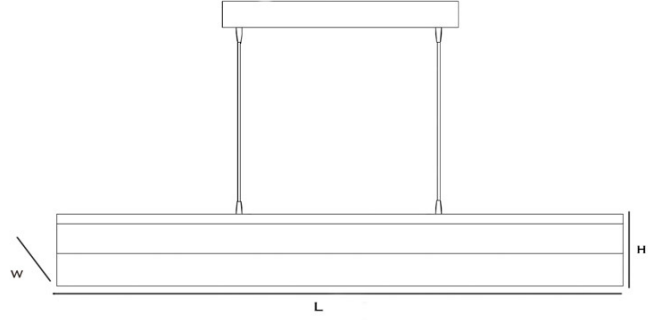

WING

Özellikler

Ürün İsmi : WING

Ürün Kodu : BZW32488

Materyal : Masif Ahşap - Alüminyum

Renk : Ceviz - Meşe - Naturel - Kestane

Ürün Ölçüleri (mm): W:130 H:130 L:Opsiyonel

Işık Kaynağı: 50.000 H SMD Mid Power Led