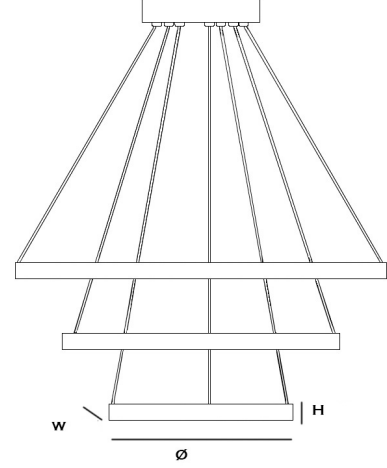

## Özellikler

Ürün İsmi : TRIBLE

Ürün Kodu : BZW36688

Materyal: Masif Ahşap - Alüminyum

Renk: Ceviz - Meşe - Naturel - Kestane

Ürün Ölçüleri (mm): W:50 H:50 Ø:Opsiyonel

Işık Kaynağı: 50.000 Saat SMD Mid Power Led