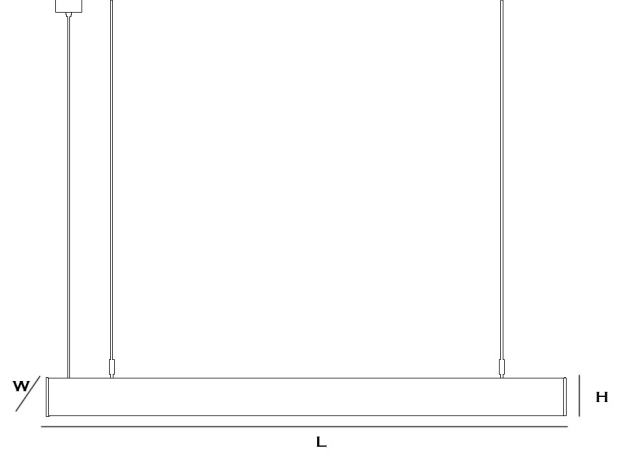

Sipariş Kodu	Güç (W)	Lümen	L (mm)
BZW36188-35	35	4130	1200
BZW36188-42	42	4956	1500
BZW36188-52	52	6136	1800
BZW36188-65	65	7670	2000

İletişim:

E-posta: info@bazlighting.com

Telefon : +90 212 243 6229

www.bazlighting.com

BAZ
LIGHTING