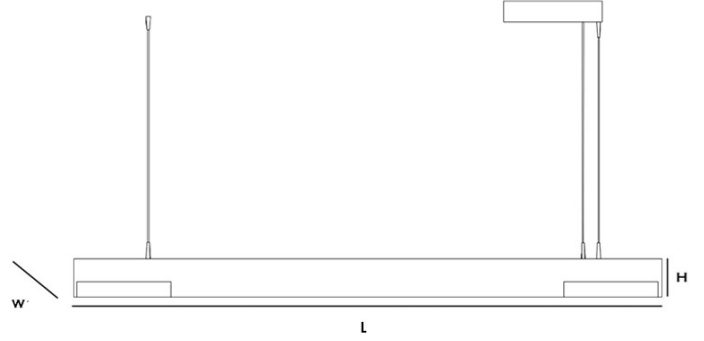

SIMDS

Özellikler

Ürün İsmi : SIMDS

Ürün Kodu : BZW30988

Materyal : Masif Ahşap - Alüminyum

Renk : Ceviz - Meşe - Naturel - Kestane

Ürün Ölçüleri (mm): W:48 H:80 L:Opsiyonel

Işık Kaynağı: 50.000 Saat SMD Mid Power Led