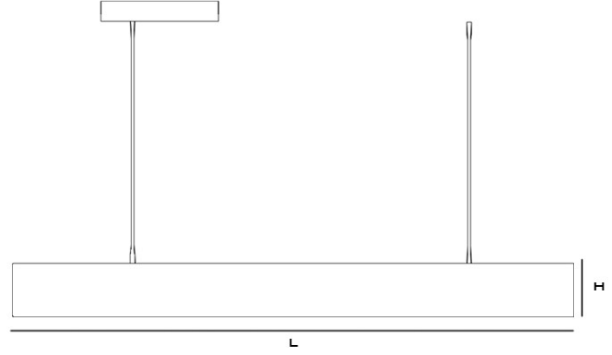

Sipariş Kodu	Güç (W)	Lümen	L(mm)
BZW36088-28	28	3304	1200
BZW36088-35	35	4130	1500
BZW36088-52	52	6136	1800

İletişim:

E-posta: info@bazlighting.com

Telefon : +90 212 243 6229

www.bazlighting.com

BAZ
LIGHTING