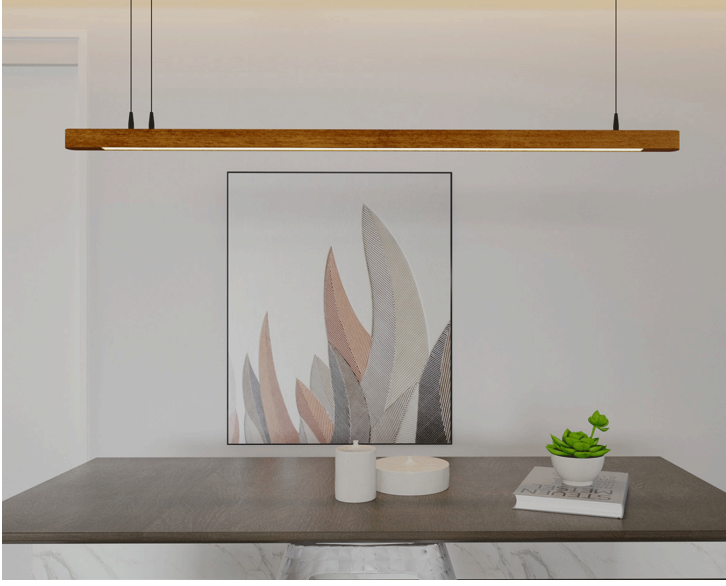

POLITE

Özellikler

Ürün İsmi : POLITE

Ürün Kodu : BZW31988

Materyal : Masif Ahşap - Alüminyum

Renk : Ceviz - Meşe - Naturel - Kestane

Ürün Ölçüleri (mm): W:35 H:35 L:Opsiyonel

Işık Kaynağı: 50.000 Saat SMD Mid Power Led