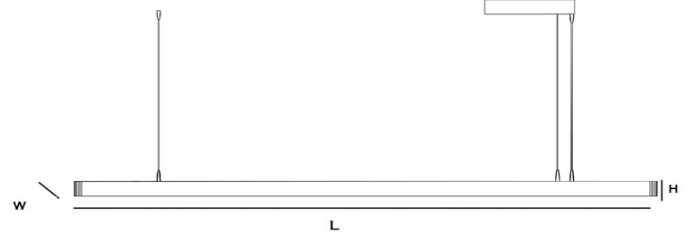

POLITE

Özellikler

Ürün İsmi : POLITE

Ürün Kodu : BZW31988

Materyal : Masif Ahşap - Alüminyum

Renk : Ceviz - Meşe - Naturel - Kestane

Ürün Ölçüleri (mm): W:35 H:35 L:Opsiyonel

Işık Kaynağı: 50.000 Saat SMD Mid Power Led