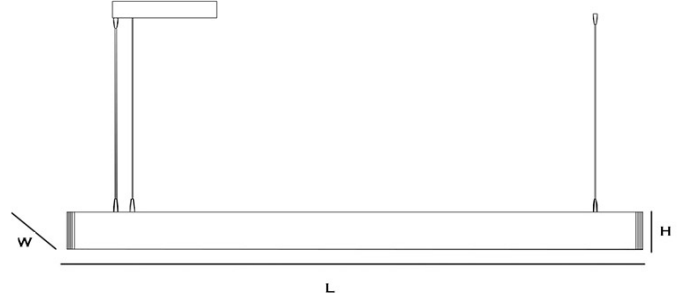

PAWON

Özellikler

Ürün İsmi : PAWON

Ürün Kodu: BZW31888

Materyal: Masif Ahşap - Alüminyum

Renk: Ceviz - Meşe - Naturel - Kestane

Ürün Ölçüleri (mm): W:40 H:75 L:Opsiyonel

Işık Kaynağı: 50.000 Saat SMD Mid Power Led