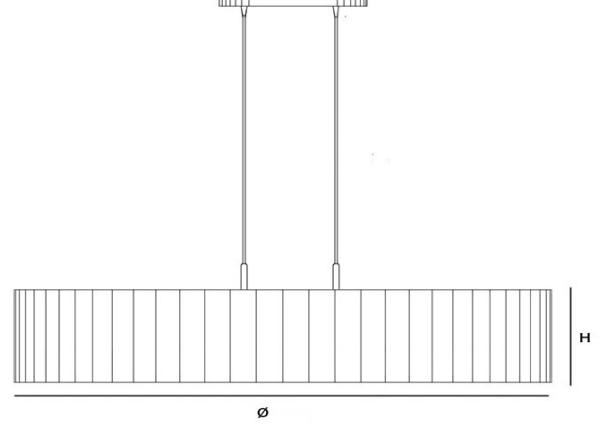

ONDAP

Özellikler

Ürün İsmi : ONDAP

Ürün Kodu : BZW30588

Materyal: Masif Ahşap - Alüminyum

Renk: Ceviz - Meşe - Naturel - Kestane

Ürün Ölçüleri (mm): H:55 Ø:Opsiyonel

Işık Kaynağı: 50.000 Saat SMD Mid Power Led

Işık Rengi: 2700K - 3000K - 4000K - 6000K - Tunable white

CRI: Ra>80

Gerilim AC: 110-240V / 50-60 Hz

IP Sınıfı: 20

Garanti Süresi: 3 yıl

Yedek Parça Garanti Süresi: 10 yıl

Sipariş Kodu	Güç (W)	Lümen	Ø(mm)
BZW30588-35	35	4130	400
BZW30588-50	50	4248	600
BZW30588-65	65	5900	800
BZW30588-75	75	7080	1000