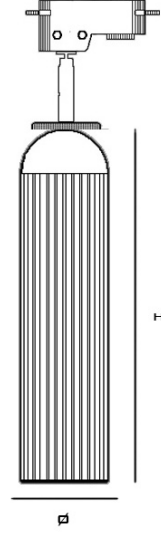

ODEL-T

Özellikler

Ürün İsmi: ODEL-T

Ürün Kodu : BZW399123R

Materyal: Masif Ahşap - Alüminyum

Renk: Ceviz - Meşe - Naturel - Kestane

Ürün Ölçüleri (mm): Ø:70 H:120

Işık Kaynağı: G10

Işık Rengi: 2700K - 3000K - 4000K - 6000K - Tunable white

CRI: Ra>80

Gerilim AC: 110-240V / 50-60 Hz

IP Sınıfı: 20

Garanti Süresi: 3 yıl

Yedek Parça Garanti Süresi: 10 yıl

Sipariş Kodu	Güç (W)	Lümen	H (mm)
BZW399123R-5	5	590	120