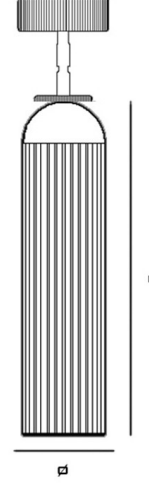

ODEL-R

Özellikler

Ürün İsmi : ODEL-R

Ürün Kodu : BZW399

Materyal: Masif Ahşap - Alüminyum

Renk: Ceviz - Meşe - Naturel - Kestane

Ürün Ölçüleri (mm): Ø:70 H:Opsiyonel

Işık Kaynağı: G10