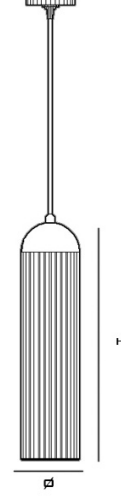

# ODEL-P

## Özellikler

**Ürün İsmi :** ODEL-P

**Ürün Kodu :** BZW399

**Materyal:** Masif Ahşap - Alüminyum

**Renk:** Ceviz - Meşe - Naturel - Kestane

**Ürün Ölçüleri (mm):** Ø:70 H:Opsiyonel

**Işık Kaynağı:** G10

**Işık Rengi:** 2700K - 3000K - 4000K - 6000K - Tunable white

**CRI:** Ra>80

**Gerilim AC:** 110-240V / 50-60 Hz

**IP Sınıfı:** 20

**Garanti Süresi:** 3 yıl

**Yedek Parça Garanti Süresi:** 10 yıl

Sipariş Kodu	Güç (W)	Lümen	H (mm)
BZW39912-5	5	590	120
BZW39918-5	5	590	180
BZW39925-5	5	590	250