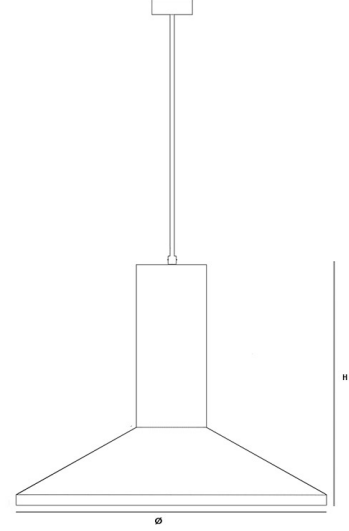

NEPTUN

Özellikler

Ürün İsmi : NEPTUN

Ürün Kodu : BZW35888

Materyal: Masif Ahşap - Alüminyum

Renk: Ceviz - Meşe - Naturel - Kestane

Ürün Ölçüleri (mm): Ø320 H:10

Işık Kaynağı: E27