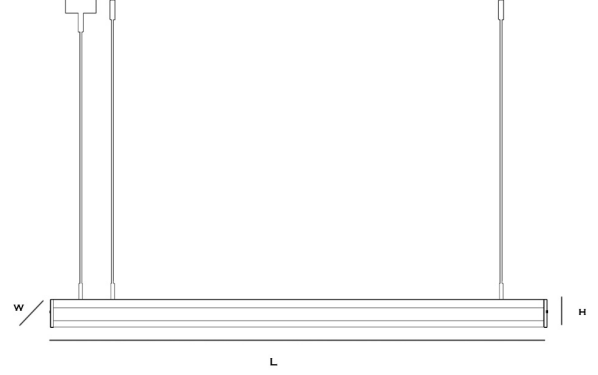

MUCUR

Özellikler

Ürün İsmi : MUCUR

Ürün Kodu : BZW36388

Materyal: Masif Ahşap - Alüminyum

Renk: Ceviz - Meşe - Naturel - Kestane

Ürün Ölçüleri (mm): W:43 H:72 L:Opsiyonel

Işık Kaynağı: 50.000 Saat SMD Mid Power Led