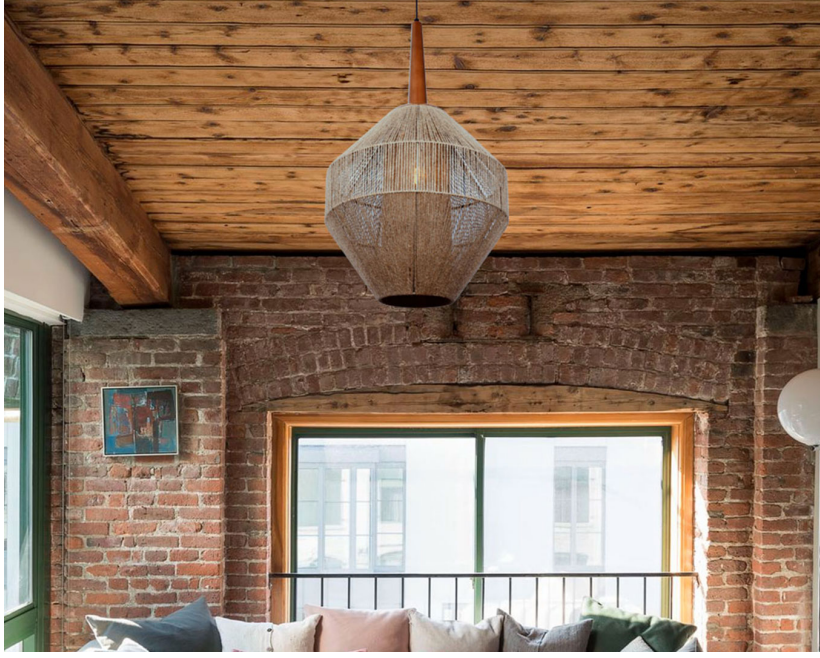

MOTTO

Özellikler

Ürün İsmi : MOTTO

Ürün Kodu : BZW37288Z1

Materyal:: Masif ahşap-J ut ipi-Tel Kafes

Renk:

Ürün Ölçüleri (mm): Ø:350 H:350

Işık Kaynağı: E27