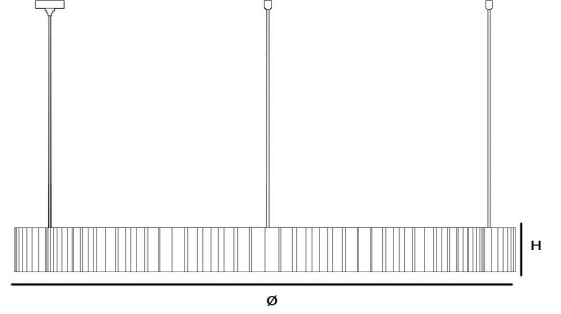

MONO

Özellikler

Ürün İsmi : MONO

Ürün Kodu : BZW36788

Materyal: Masif Ahşap - Alüminyum

Renk: Ceviz - Meşe - Naturel - Kestane

Ürün Ölçüleri (mm): W:80 H:80 Ø:Opsiyon

Işık Kaynağı: 50.000 Saat SMD Mid Power Led

Işık Rengi: 2700K - 3000K - 4000K - 6000K - Tunable white

CRI: Ra>80

Gerilim AC: 110-240V / 50-60 Hz

IP Sınıfı: 20

Garanti Süresi:3 yıl

Yedek Parça Garanti Süresi: 10 yıl

| Sipariş Kodu | Güç (W) | Lümen | Ø (mm) |
|--------------|---------|-------|--------|
| BZW36788-42 | 42 | 4956 | 500 |
| BZW36788-50 | 50 | 5900 | 600 |
| BZW36788-70 | 70 | 8290 | 800 |
| BZW36788-80 | 80 | 9280 | 1000 |
| BZW36788-100 | 100 | 11685 | 1200 |
| BZW36788-125 | 125 | 14750 | 1400 |