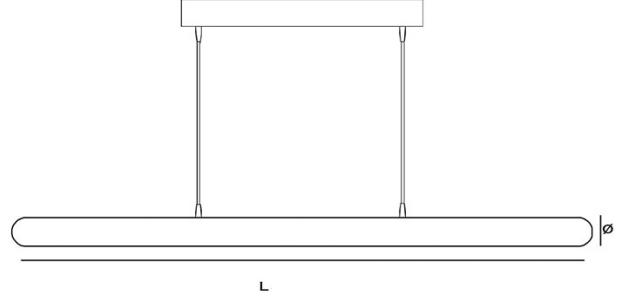

LUGA

Özellikler

Ürün İsmi : LUGA

Ürün Kodu : BZW32388

Materyal : Masif Ahşap - Alüminyum

Renk : Ceviz - Meşe - Naturel - Kestane

Ürün Ölçüleri (mm): Ø:35 L:Opsiyonel

Işık Kaynağı: 50.000 Saat SMD Mid Power Led