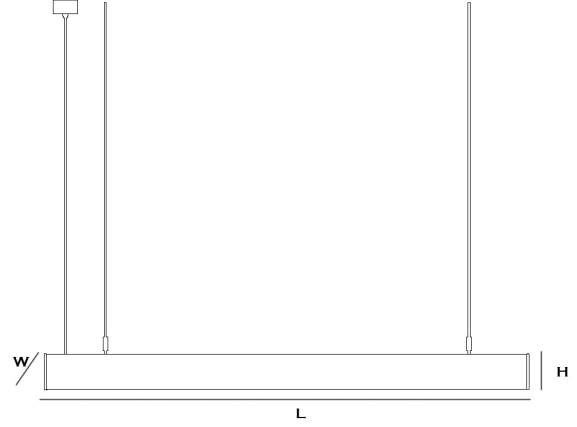

## Özellikler

**Ürün İsmi :** LINCE

**Ürün Kodu :** BZW36288

**Materyal:** Masif Ahşap - Alüminyum

**Renk:** Ceviz - Meşe - Naturel - Kestane

**Ürün Ölçüleri (mm):** W:50 H:80 L:Opsiyonel

**Işık Kaynağı:** 50.000 Saat SMD Mid Power Led