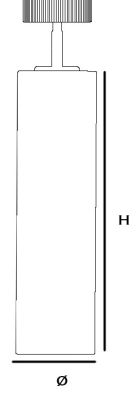

LHAM -R

Özellikler

Ürün İsmi: LHAM-R

Ürün Kodu : BZW337

Materyal: Masif Ahşap - Alüminyum

Renk: Ceviz - Meşe - Naturel - Kestane

Ürün Ölçüleri (mm): Ø:60 H:Opsiyonel

Işık Kaynağı: G10

Işık Rengi: 2700K - 3000K - 4000K - 6000K

CRI: Ra>80

Gerilim AC: 110-240V / 50-60 Hz

IP Sınıfı: 20

Garanti Süresi: 3 yıl

Yedek Parça Garanti Süresi: 10 yıl

Sipariş Kodu	Güç (W)	Lümen	H (mm)
BZW337120R	5	590	120
BZW337180R	5	590	180