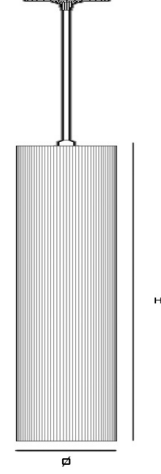

LHAM-P

Özellikler

Ürün İsmi : LHAM-P

Ürün Kodu : BZW337

Materyal: Masif Ahşap - Alüminyum

Renk: Ceviz - Meşe - Naturel - Kestane

Ürün Ölçüleri (mm): Ø:70 H:Opsiyonel

Işık Kaynağı: G10

Işık Rengi: 2700K - 3000K - 4000K - 6000K - Tunable white

CRI: Ra>80

Gerilim AC: 110-240V / 50-60 Hz

IP Sınıfı: 20

Garanti Süresi: 3 yıl

Yedek Parça Garanti Süresi: 10 yıl

Sipariş Kodu	Güç (W)	Lümen	H (mm)
BZW33712-5	5	590	120
BZW33718-5	5	590	180
BZW33725-5	5	590	250