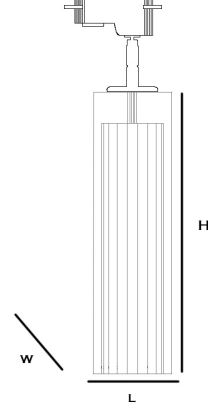

## Özellikler

Ürün İsmi : LHAM-T

Ürün Kodu : BZW337123R

Materyal: Masif Ahşap - Alüminyum

Renk: Ceviz - Meşe - Naturel - Kestane

Ürün Ölçüleri (mm): Ø:70 H:120

Işık Kaynağı: G10

Işık Rengi: 2700K - 3000K - 4000K - 6000K - Tunable white