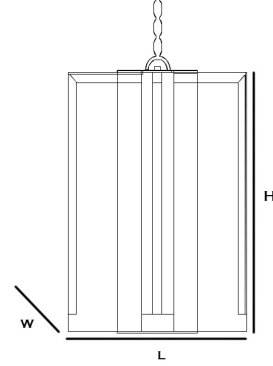

LANTEN

Özellikler

Ürün İsmi : LANTEN

Ürün Kodu : BZW33088

Materyal: Masif Ahşap - Alüminyum

Renk: Ceviz - Meşe - Naturel - Kestane

Ürün Ölçüleri (mm): W:60 H:Opsiyonel

Işık Kaynağı: 50.000 Saat SMD Mid Power Led