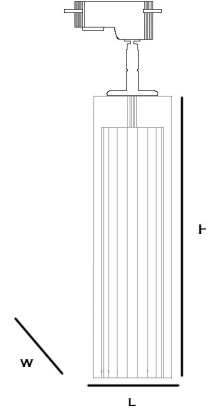

KHRE-T

Özellikler

Ürün İsmi : KHRE-T

Ürün Kodu: BZW338123R

Materyal: Masif Ahşap - Alüminyum

Renk: Ceviz - Meşe - Naturel - Kestane

Ürün Ölçüleri (mm): W:70 L:70 H:120

Işık Kaynağı: G10

Işık Rengi: 2700K - 3000K - 4000K - 6000K - Tunable white

CRI: Ra>80

Gerilim AC: 110-240V / 50-60 Hz

IP Sınıfı: 20

Garanti Süresi: 3 yıl

Yedek Parça Garanti Süresi: 10 yıl

Sipariş Kodu	Güç (W)	Lümen	H (mm)
BZW338123R-5	5	590	120