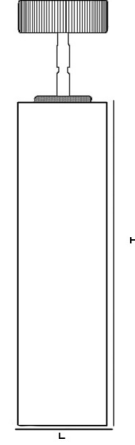

KHRE-R

Specifications

Product Name : KHRE-R

Product Number : BZW338

Materyal: Masif Ahşap - Alüminyum

Renk: Ceviz - Meşe - Naturel - Kestane

Ürün Ölçüleri (mm): W:70 L:70 H:Opsiyonel

Light Source: G10

Işık Rengi: 2700K - 3000K - 4000K - 6000K - Tunable white

CRI: Ra>80

Gerilim AC: 110-240V / 50-60 Hz

IP Sınıfı: 20

Garanti Süresi: 3 yıl

Yedek Parça Garanti Süresi: 10 yıl

Sipariş Kodu	Güç (W)	Lümen	H (mm)
BZW33812-5	5	590	120
BZW33818-5	5	590	180