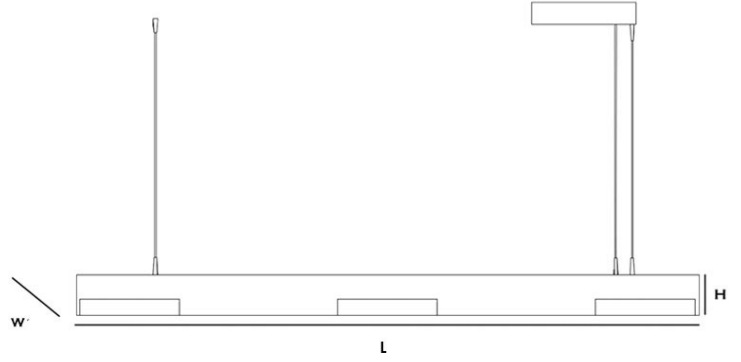

Sipariş Kodu	Güç (W)	Lümen	L (mm)
BZW36088-32	32	3304	1200
BZW36088-35	35	4130	1500
BZW36088-45	45	4956	1800

İletişim:

E-posta: info@bazlighting.com

Telefon : +90 212 243 6229

www.bazlighting.com

BAZ
LIGHTING