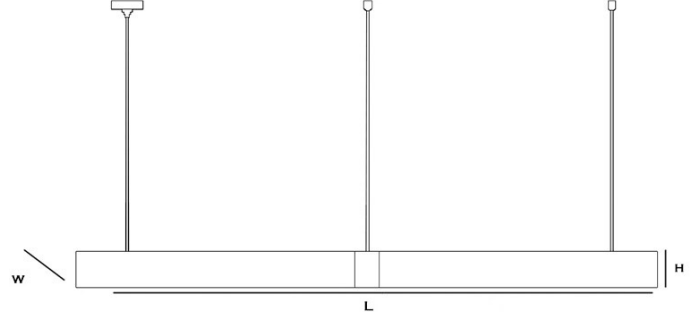

FORCE

Özellikler

Ürün İsmi : FORCE

Ürün Kodu : BZW32688

Materyal : Masif Ahşap - Alüminyum

Renk : Ceviz - Meşe - Naturel - Kestane

Ürün Ölçüleri (mm): W:50 H:85 L:Opsiyonel

Işık Kaynağı: 50.000 Saat SMD Mid Power Led