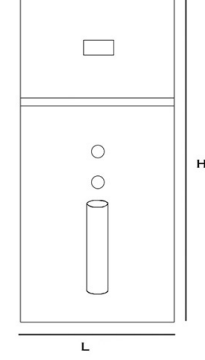

BURA

Özellikler

Ürün İsmi : BURA

Ürün Kodu : BZW3518805

Materyal: Masif Ahşap - Alüminyum

Renk: Ceviz - Meşe - Naturel - Kestane

Ürün Ölçüleri (mm): W:180 H:540

Işık Kaynağı: 50.000 Saat SMD Mid Power Led