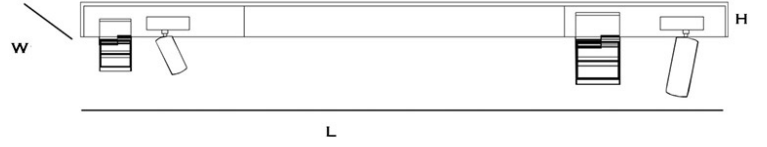

BEST

Özellikler

Ürün İsmi : BEST

Ürün Kodu : BZW31188

Materyal: Masif Ahşap - Alüminyum

Renk: Ceviz - Meşe - Naturel - Kestane

Ürün Ölçüleri (mm): W:40 H:80 L:Opsiyonel

Işık Kaynağı: 50.000 Saat SMD Mid Power Led

Işık Rengi: 2700K - 3000K - 4000K - 6000K - Tunable white

CRI: Ra>80

Gerilim AC: 110-240V / 50-60 Hz

IP Sınıfı: 20

Garanti Süresi: 3 yıl

Yedek Parça Garanti Süresi: 10 yıl

Sipariş Kodu	Güç (W)	Lümen	L (mm)
BZW31188-28	28	3304	1200
BZW31188-38	38	4484	1500
BZW31188-45	45	5310	1800
BZW31188-65	65	7670	2000
BZW31188-80	80	9440	2200