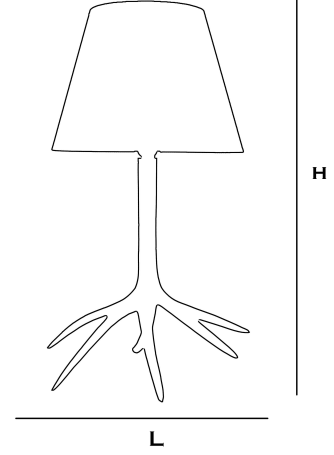

ABANT

Özellikler

Ürün İsmi : ABANT

Ürün Kodu: BZW3888803

Materyal: Masif Ahşap - Alüminyum

Renk: Ceviz - Meşe - Naturel - Kestane

Ürün Ölçüleri (mm): H:60

Işık Kaynağı: E-14