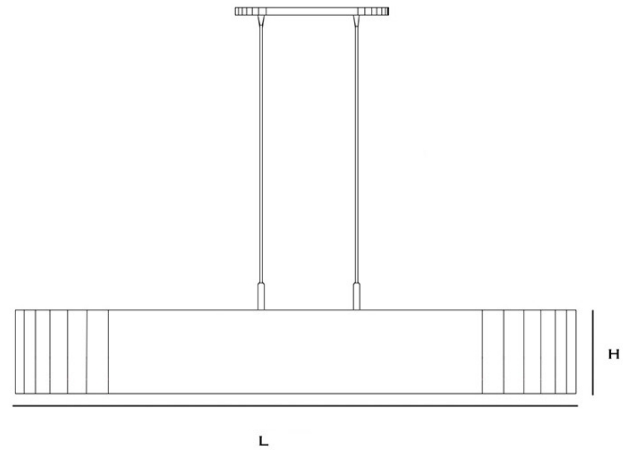

## Specifications

**Product Name :** PLANIUM

**Product Number :** BZW30088

**Metarials:** Hornbeam wood-Metal

**Color Version:** Walnut - Oak - Natural - Chestnut

**Product Size (mm):** H:55 W/L:Option

**Light Source:** 50.000 H SMD Mid Power Led

**Color Temp:** 2700K - 3000K - 4000K - 6000K - Tunable

**CRI:** Ra>80

**Voltage AC:** 110-240V / 50-60 Hz

**IP Protection Class:** 20

**Guarantee:** 3 years

**Spare Parts Guarentee Period:** 10 years

Order code	Power (W)	Lighting Flux	W/L(mm)
BZW30088-55	55	6490	400X400
BZW30088-70	70	8260	500X500
BZW30088-85	85	10030	600X600
BZW30088-92	92	10850	800X800
BZW30088-100	100	11685	1000X1000