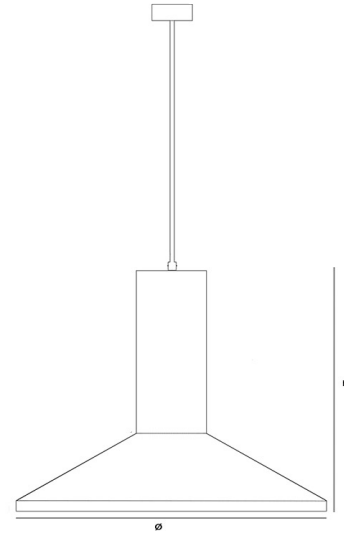

## Specifications

**Product Name :** NEPTUN

**Product Number :** BZW35888

**Materials:** Hornbeam wood-Metal

**Color Version:** Walnut - Oak - Natural - Chestnut

**Product Size (mm):** Ø320 H:10

**Light Source:** E27