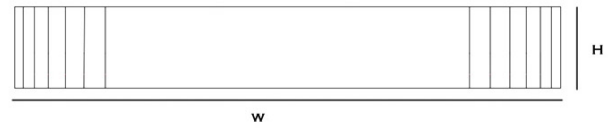

## Specifications

**Product Name :** PLANIS

**Product Number :** BZW30188

**Metarials:** Hornbeam wood-Metal

**Color Version:** Walnut - Oak - Natural - Chestnut

**Product Size (mm):** H:90 W/L:Option

**Light Source:** 50.000 H SMD Mid Power Led

**Color Temp:** 2700K - 3000K - 4000K - 6000K - Tunable

**CRI:** Ra>80

**Voltage AC:** 110-240V / 50-60 Hz

**IP Protection Class:** 20

**Guarantee:** 3 years

**Spare Parts Guarentee Period:** 10 years

Order code	Power (W)	Lighting Flux	W/L(mm)
BZW30188-55	55	6490	400X400
BZW30188-70	70	8260	500X500
BZW30188-85	85	10030	600X600
BZW30188-92	92	10850	800X800
BZW30188-100	100	11685	1000X1000